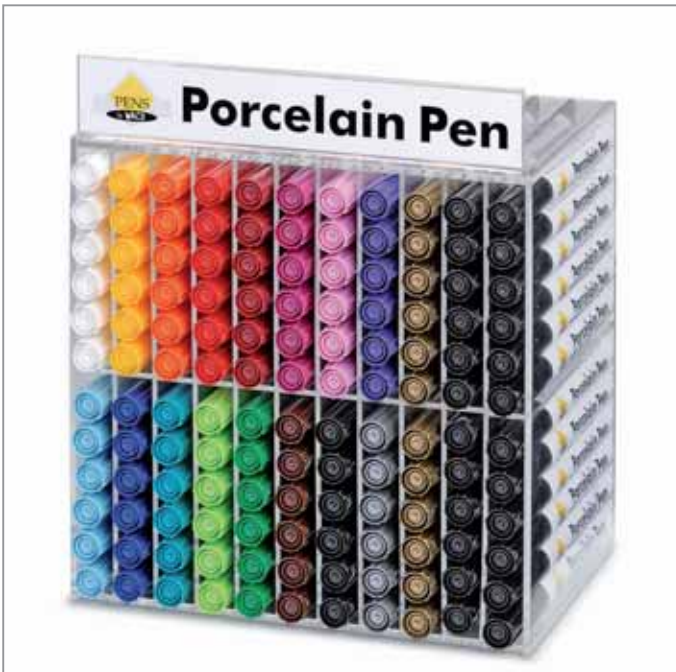

21-92 410 71
metallic silber | metallic silver

21-92 410 74
metallic gold

Porcelain Pen by WACO Stifteset, gelb, rot, blau, grün und schwarz | Set of 5 pens, yellow, red, blue, green and black | Assortiment de 5 feutres, jaune, rouge, bleu, vert et noir | Assortimento pennarelli, con 5 pennarelli, giallo, rosso, blu, verde e nero | Lápices, contiene un lápiz amarillo, rojo, azul, verde y negro | Porcelain pen by WACO - stiftenset, geel, rood, blauw, groen en zwart, 1-2 mm

21-92 410 99

SB 2 St

Porcelain Pen Display enthält alle Farben und Strichbreiten. Insgesamt 132 Stifte. | Porcelain pen display contains all colours and nib widths. 132 pens in total. | Le présentoir pour marqueurs Porcelain Pen contient toutes les couleurs et toutes les largeurs. Au total 132 marqueurs. L'espositore Porcelain Pen contiene tutti i colori e i nei diversi tratti. In totale 132 pennarelli. | Display Porcelain Pen contiene todos los colores y anchos. Total 132 rotuladores | Het porcelain pen-display bevat alle kleuren en lijnbreedten. In totaal 132 stiften., 20 x 20 x 14 cm